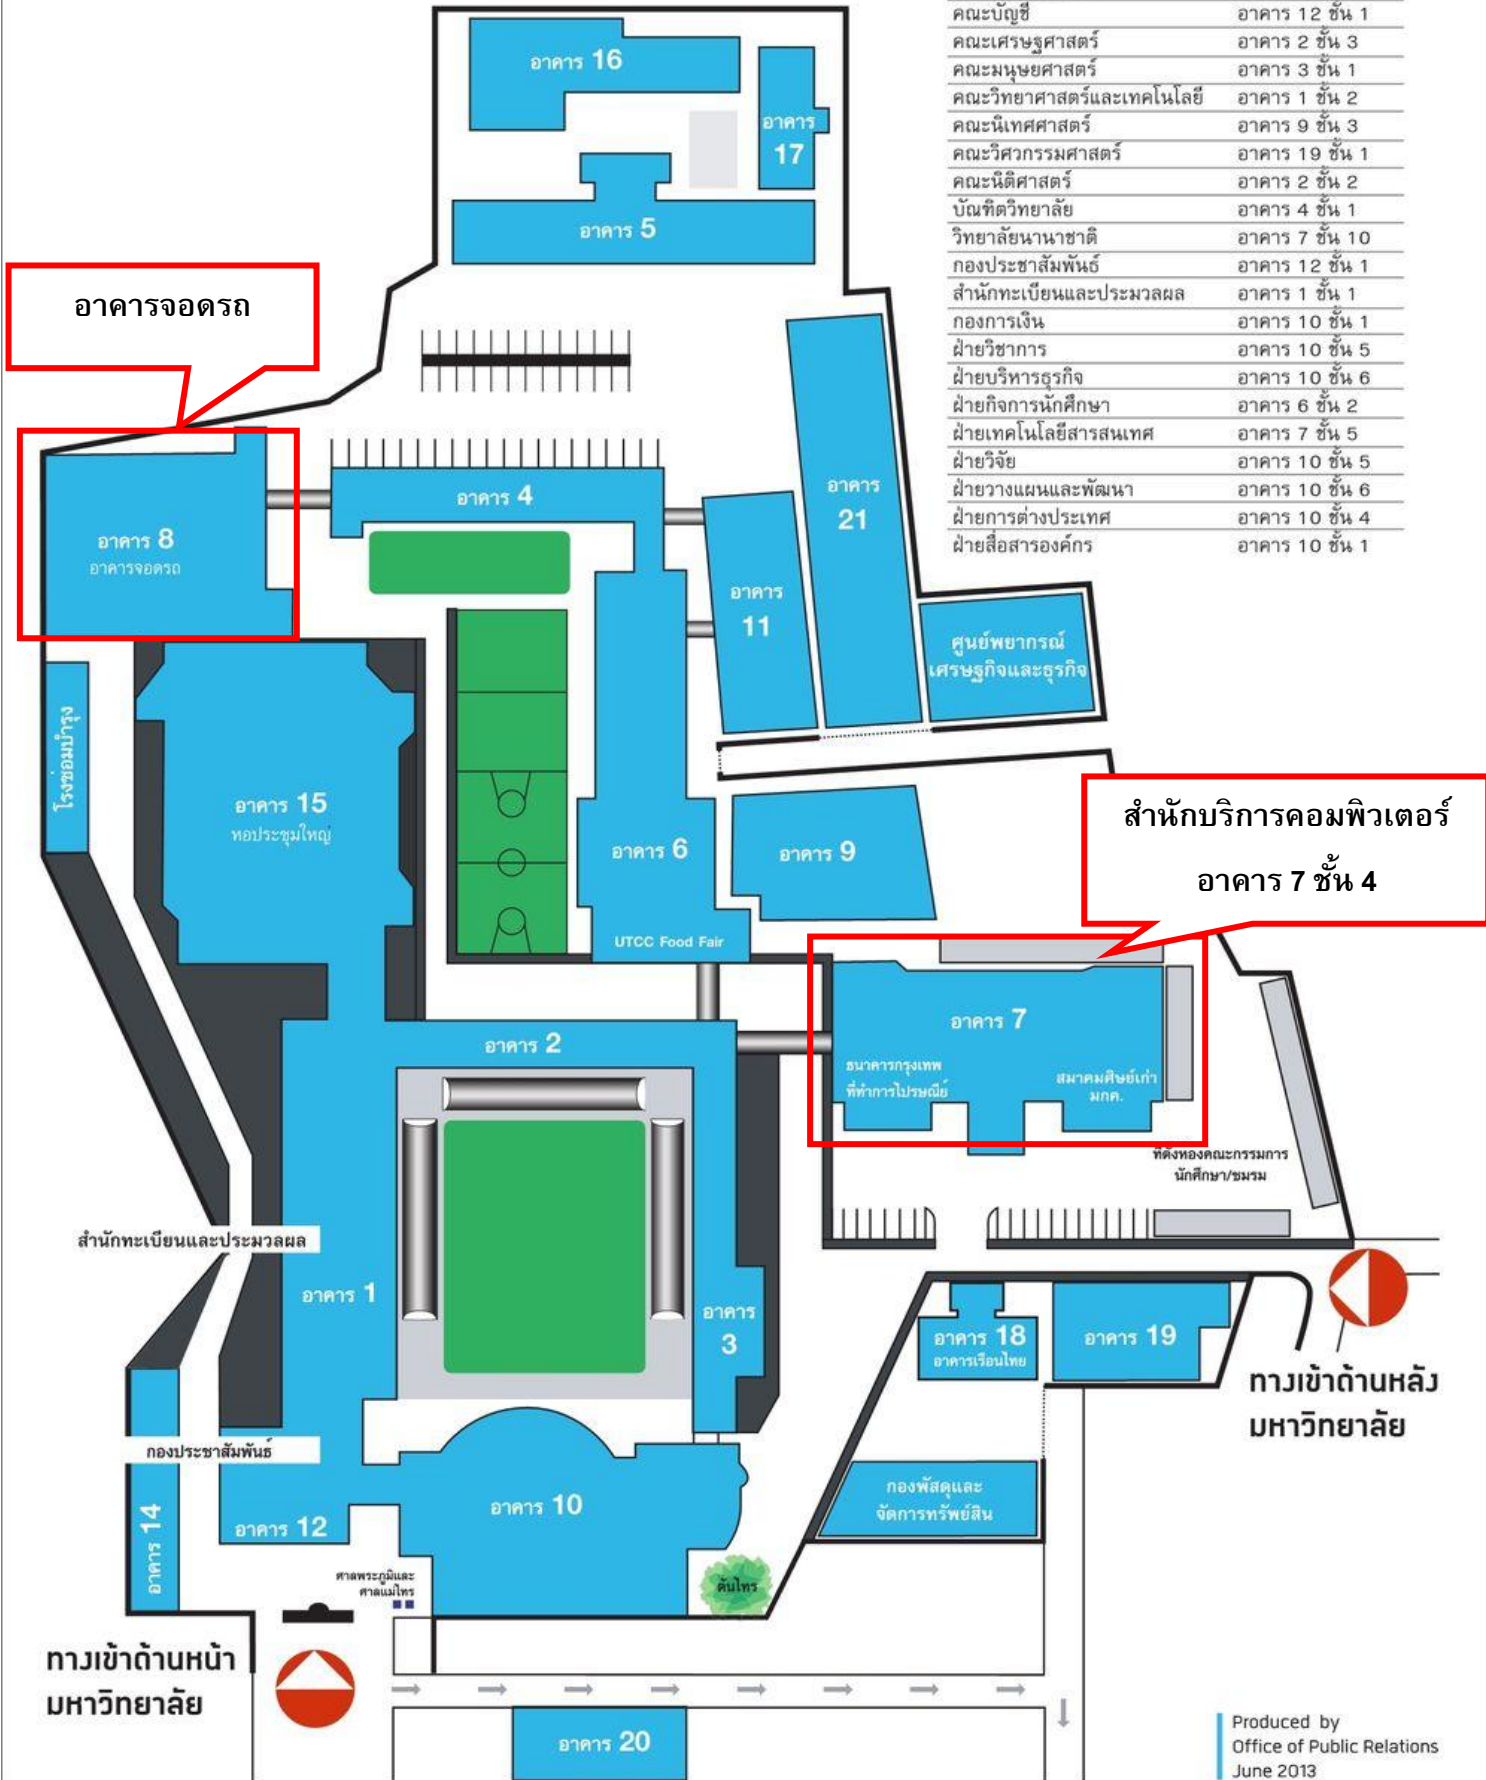

Vibhavadi Rangsit Route (pull over at UTCC bus stop)

Bus Numbers: 24, 35-1, 69, 92, 107, 129, Air-conditioned Bus Number: 92, 129, 504, 138

เส้นทางถนนประชาสมุทราหะ (ลงป้าย "วัดพรหมวงศาaram ขอยประชาสมุทราหะ 27")

รถเมล์ สาย 12, 13, 36, 54, 74, 98, 117, 204

Prachasongkroh Route (pull over at Promwongsaram Temple bus stop, Soi Prachasongkroh 27)

Bus Numbers: 12, 13, 36, 54, 74, 98, 117, 204

เส้นทางถนนรัชดาภิเษก (ลงป้าย "ตลาดห้วยขวาง")

รถเมล์ สาย 136, 137, ปอ.73, ปอ.206, ปอ.514, ปอ.517

Ratchadapisek Route (pull over at Huai Khwang Market bus stop)

Bus Numbers: 136, 137 Air-conditioned Bus Number: 73, 206, 514, 517

คณะบริหารธุรกิจ	อาคาร 7 ชั้น 11
คณะบัญชี	อาคาร 12 ชั้น 1
คณะเศรษฐศาสตร์	อาคาร 2 ชั้น 3
คณะมนุษยศาสตร์	อาคาร 3 ชั้น 1
คณะวิทยาศาสตร์และเทคโนโลยี	อาคาร 1 ชั้น 2
คณะนิติศาสตร์	อาคาร 9 ชั้น 3
คณะวิศวกรรมศาสตร์	อาคาร 19 ชั้น 1
คณะนิติศาสตร์	อาคาร 2 ชั้น 2
บัณฑิตวิทยาลัย	อาคาร 4 ชั้น 1
วิทยาลัยนานาชาติ	อาคาร 7 ชั้น 10
กองประชาสัมพันธ์	อาคาร 12 ชั้น 1
สำนักทะเบียนและประมวลผล	อาคาร 1 ชั้น 1
กองการเงิน	อาคาร 10 ชั้น 1
ฝ่ายวิชาการ	อาคาร 10 ชั้น 5
ฝ่ายบริหารธุรกิจ	อาคาร 10 ชั้น 6
ฝ่ายกิจการนักศึกษา	อาคาร 6 ชั้น 2
ฝ่ายเทคโนโลยีสารสนเทศ	อาคาร 7 ชั้น 5
ฝ่ายวิจัย	อาคาร 10 ชั้น 5
ฝ่ายวางแผนและพัฒนา	อาคาร 10 ชั้น 6
ฝ่ายการต่างประเทศ	อาคาร 10 ชั้น 4
ฝ่ายสื่อสารองค์กร	อาคาร 10 ชั้น 1

สำนักบริการคอมพิวเตอร์
อาคาร 7 ชั้น 4

อาคารจอดรถ

อาคาร 8
อาคารจอดรถ

อาคาร 7
ธนาคารกรุงเทพ
ที่ทำการปทุมธานี
สมาคมศิษย์เก่า
มกค.

ทางเข้าด้านหลัง
มหาวิทยาลัย

ทางเข้าด้านหน้า
มหาวิทยาลัย